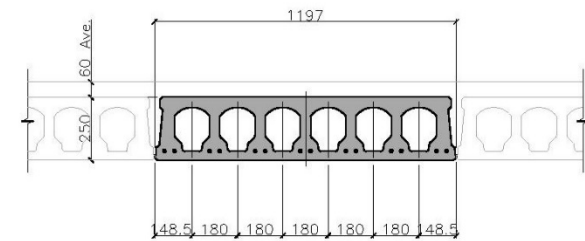

New Hollow Core Profiles

150

200

250

300

400

500