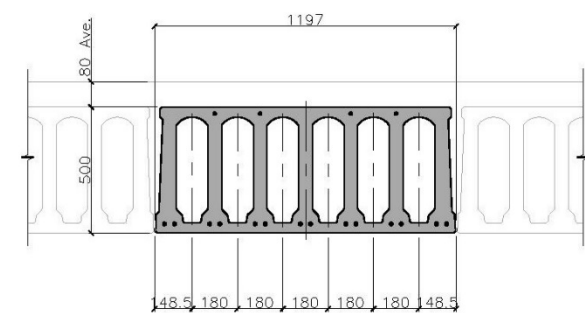

New Hollow Core Profiles

150

200

250

300

400

500