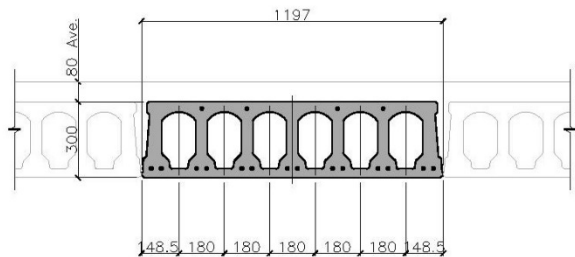

New Hollow Core Profiles

150

200

250

300

400

500