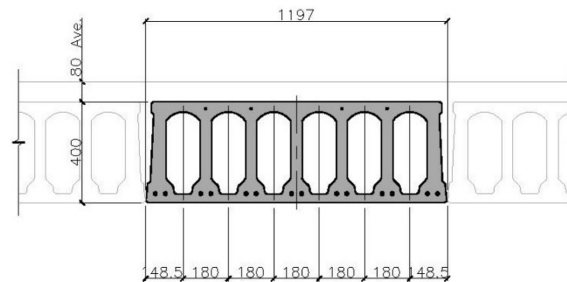

New Hollow Core Profiles

150

200

250

300

400

500