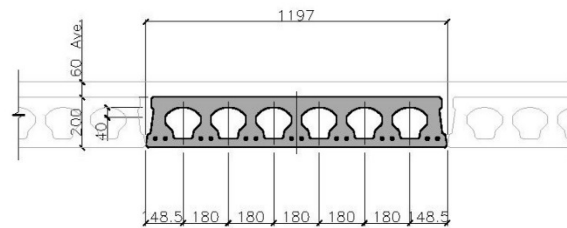

New Hollow Core Profiles

150

200

250

300

400

500