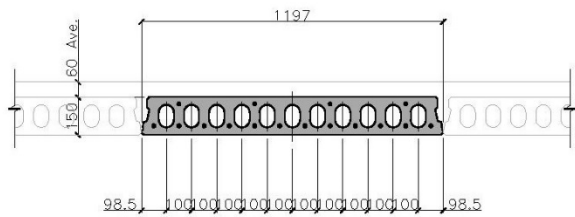

New Hollow Core Profiles

150

200

250

300

400

500